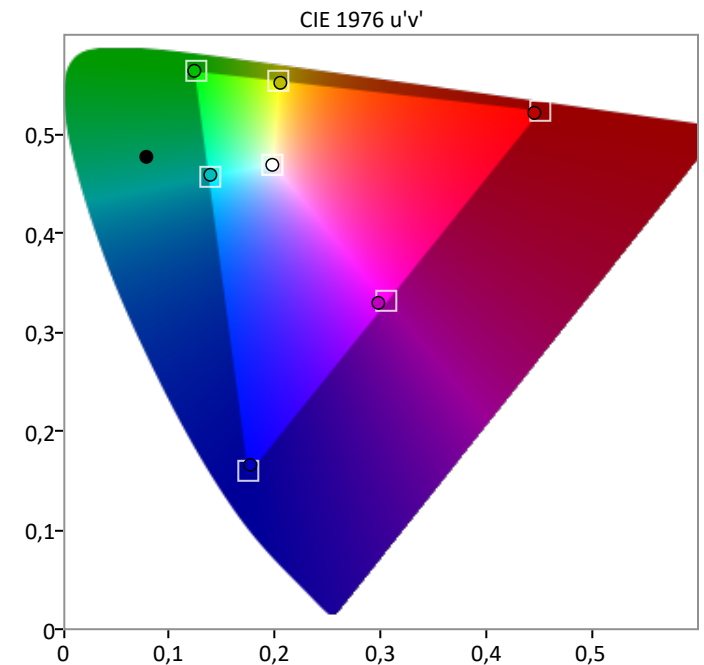

Colorspace

Colorspace Avg dE: 2000 0,9
Colorspace Max dE: 2000 2