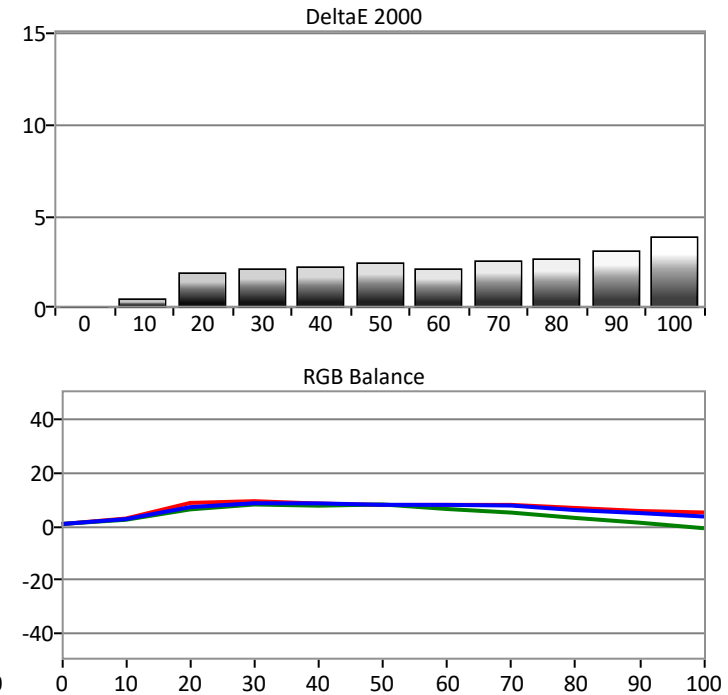

## Grayscale

Grayscale Avg dE: 2000 2,3

Grayscale Max dE: 2000 3,8