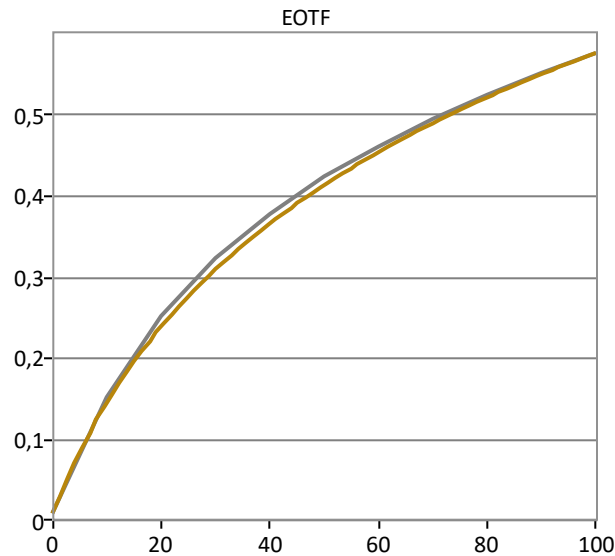

## Grayscale

Grayscale Avg dE: 2000 2,3

Grayscale Max dE: 2000 3,8