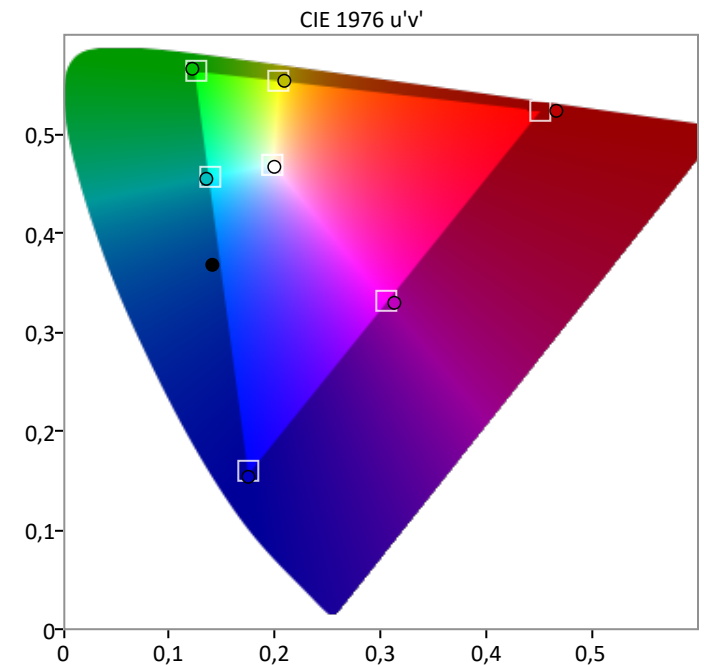

## Grayscale

Grayscale Avg dE: 2000 2,3

Grayscale Max dE: 2000 3,8

## Colorspace

Colorspace Avg dE: 2000 1,5

Colorspace Max dE: 2000 3,7