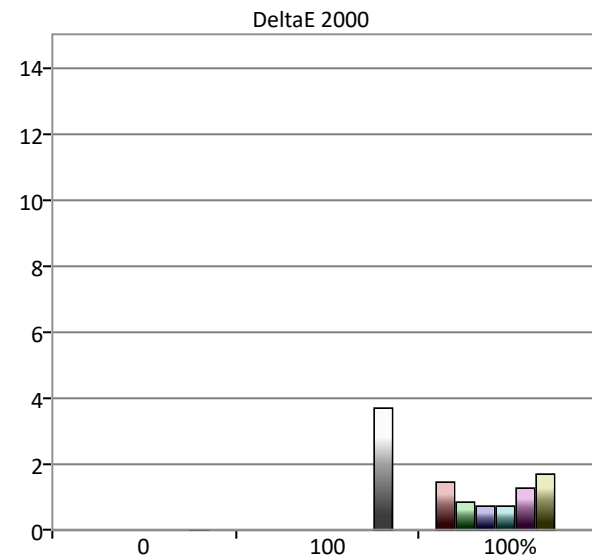

## Grayscale

Grayscale Avg dE: 2000 2,3

Grayscale Max dE: 2000 3,8

## Colorspace

Colorspace Avg dE: 2000 1,5

Colorspace Max dE: 2000 3,7