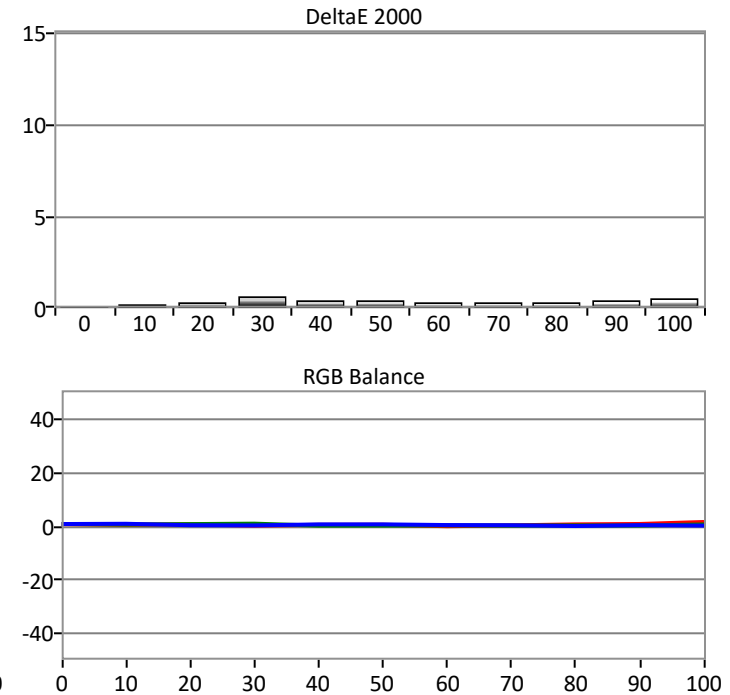

### Display Information

Manufacturer: Default  
Model: Display  
Serial:

## Grayscale

Grayscale Avg dE: 2000 0,3  
Grayscale Max dE: 2000 0,5