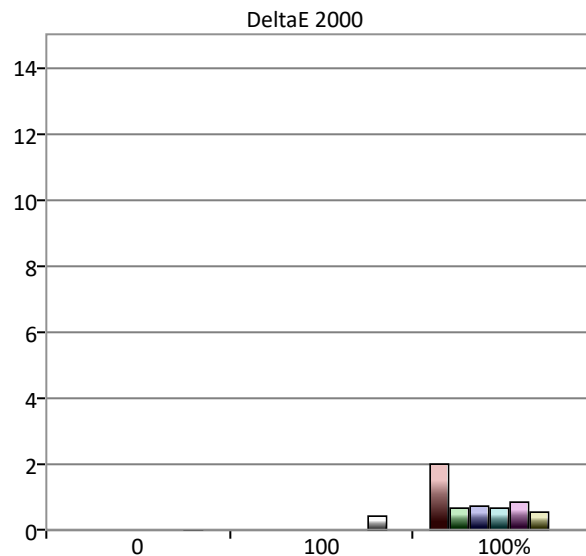

Colorspace

Colorspace Avg dE: 2000 0,9
Colorspace Max dE: 2000 2