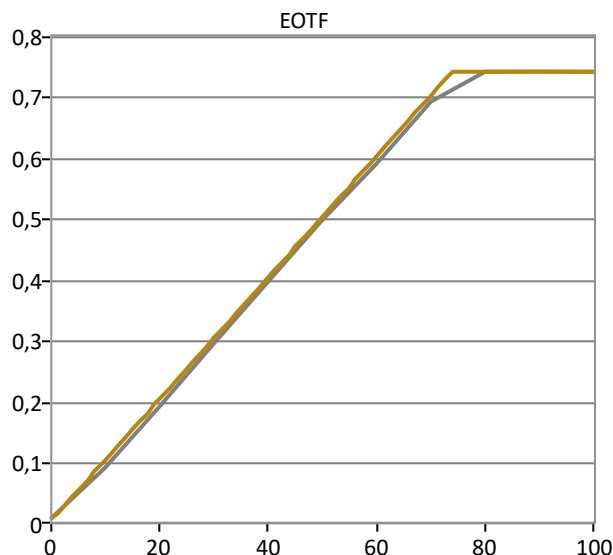

## Grayscale

Grayscale Avg dE: 2000 1,2

Grayscale Max dE: 2000 2,5