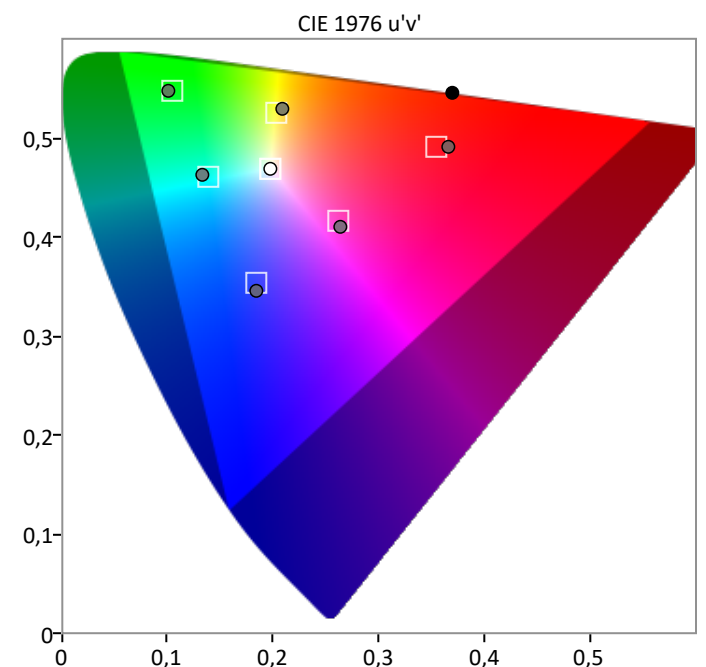

## Grayscale

Grayscale Avg dE: 2000 1,2

Grayscale Max dE: 2000 2,5

## Colorspace

Colorspace Avg dE: 2000 1,3

Colorspace Max dE: 2000 1,9