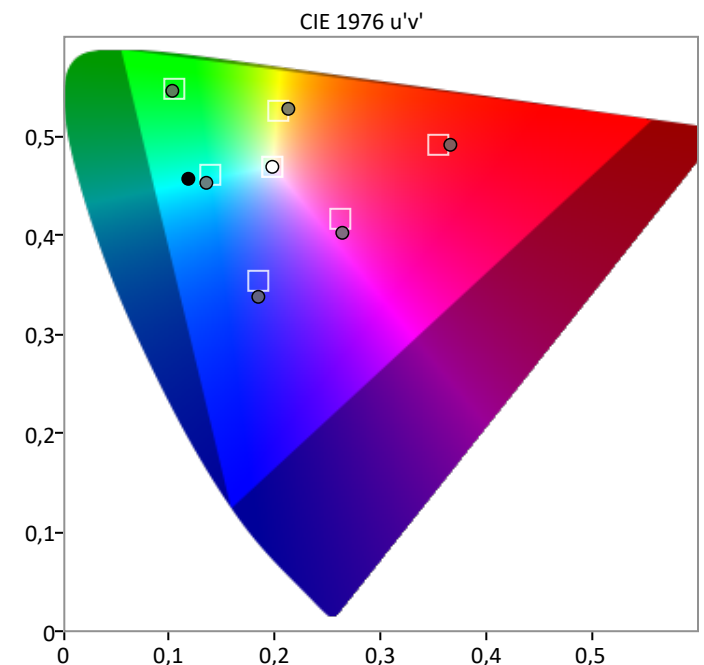

## Grayscale

Grayscale Avg dE: 2000 0,9

Grayscale Max dE: 2000 2,2

## Colorspace

Colorspace Avg dE: 2000 1,6

Colorspace Max dE: 2000 2,9