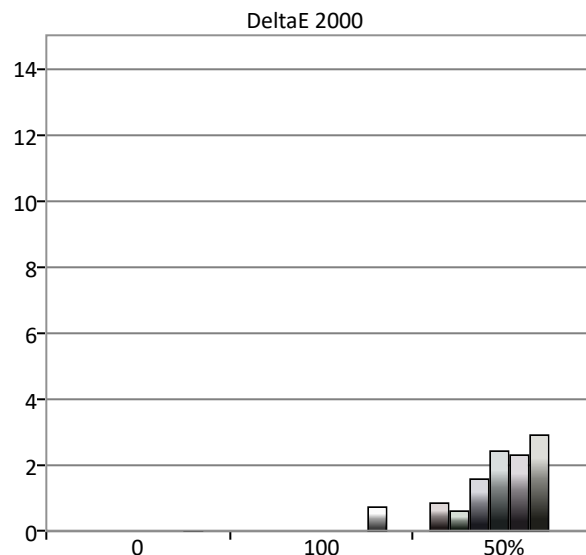

Colorspace

Colorspace Avg dE: 2000 1,6

Colorspace Max dE: 2000 2,9