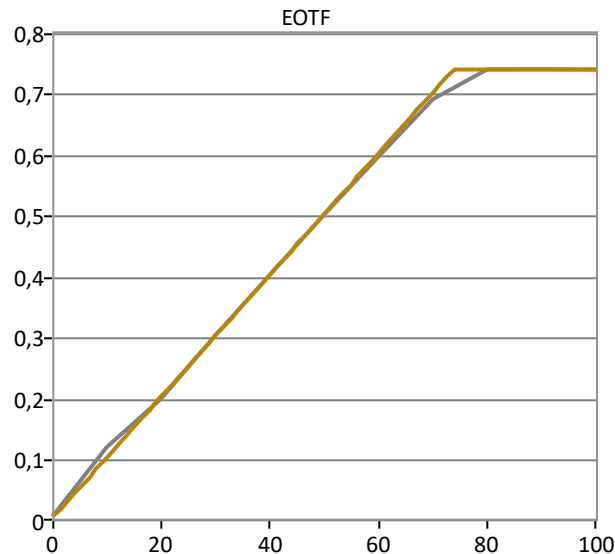

## Grayscale

Grayscale Avg dE: 2000 0,9

Grayscale Max dE: 2000 2,2