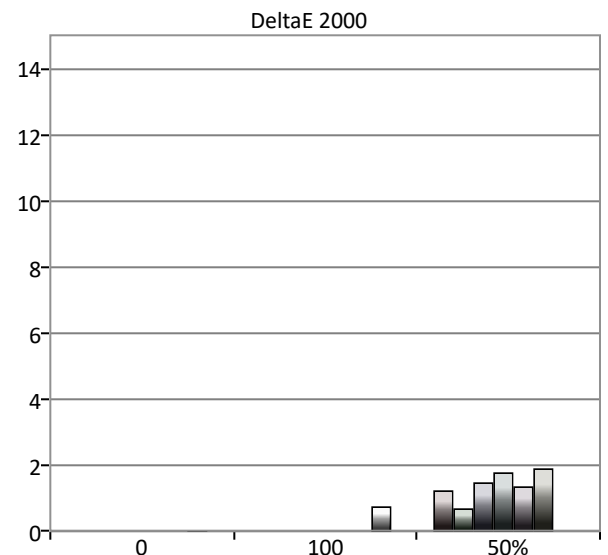

Colorspace

Colorspace Avg dE: 2000 1,3

Colorspace Max dE: 2000 1,9