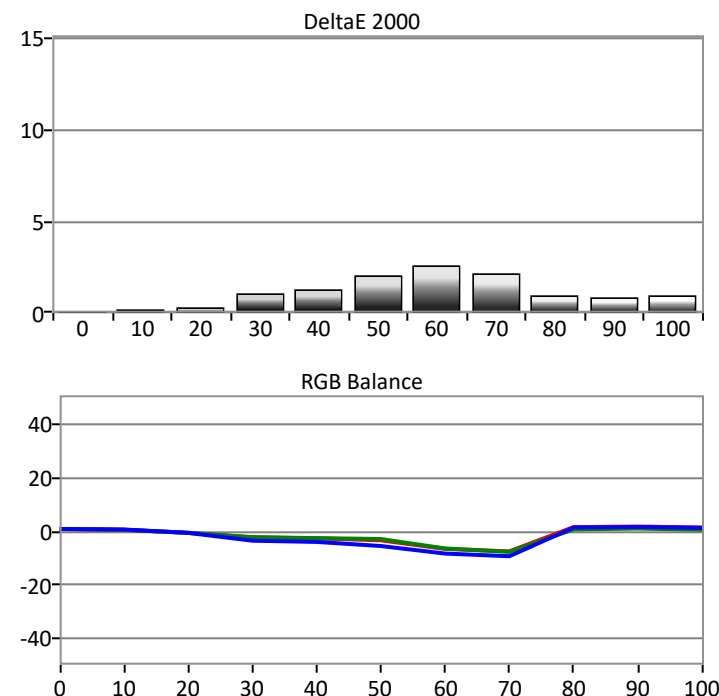

### Display Information

Manufacturer: Default

Model: Display

Serial:

## Grayscale

Grayscale Avg dE: 2000 1,2

Grayscale Max dE: 2000 2,5